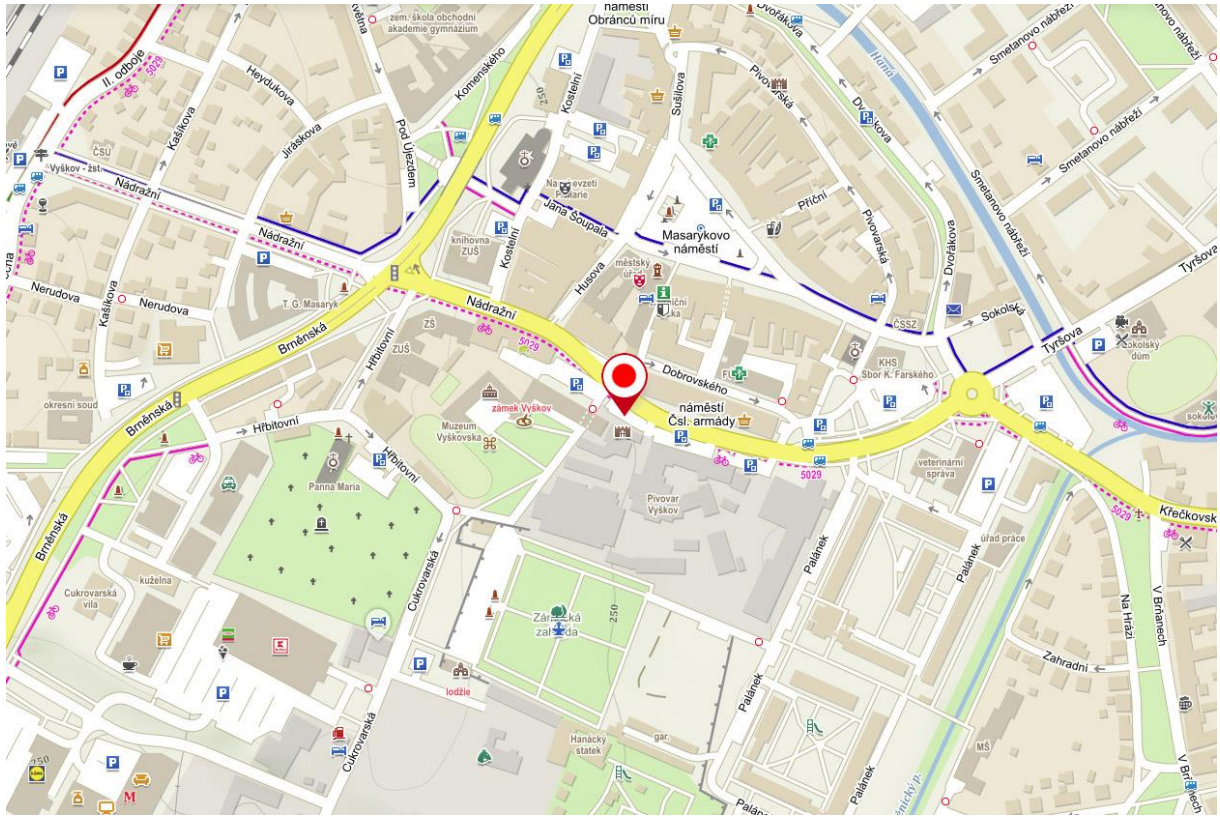

Hlasování u všech níže uvedených stanovišť bude probíhat ve středu 11.1.2023 (v případě konání II. kola volby prezidenta 25.1.2023) od 8:00 hod do 17:00 hod.

Okres Brno-město

Lokalita v areálu brněnského výstaviště – vjezd bránou č. 4 z ulice Křížkovského

GPS: 49.185681N, 16.581584E

Okres Brno-venkov

Lokalita v areálu brněnského výstaviště – vjezd bránou č. 4 z ulice Křížkovského

GPS: 49.185850N, 16.581885E

Okres Blansko

Blansko, parkoviště na Sportovním ostrově Ludvíka Daňka na konci ulice Mlýnská, za mostem vpravo, směrem k basebalovému hřišti.

GPS: 49.3660347N, 16.6369667E

Okres Břeclav

Parkoviště před Zimním stadionem Břeclav č.p. 2881

GPS: 48.7600178N, 16.8740939E

Okres Hodonín

Parkoviště u městského hřbitova, ul. Purkyňova, Hodonín

GPS: 48°51'46.0"N 17°09'09.9"E

Okres Vyškov

Vyškov, parkoviště nám. Čsl. armády u pivovaru (vedle Rotundy), vjezd a výjezd z ulice Československé armády proti bráně pivovaru.

GPS: 49.2764181N, 16.9987492E

Okres Znojmo

Znojmo, parkoviště u areálu Policie ČR, příjezd z ul. Pražská (u objektu Zdravotnické záchranné služby, Pražská 3872/59a, Znojmo)