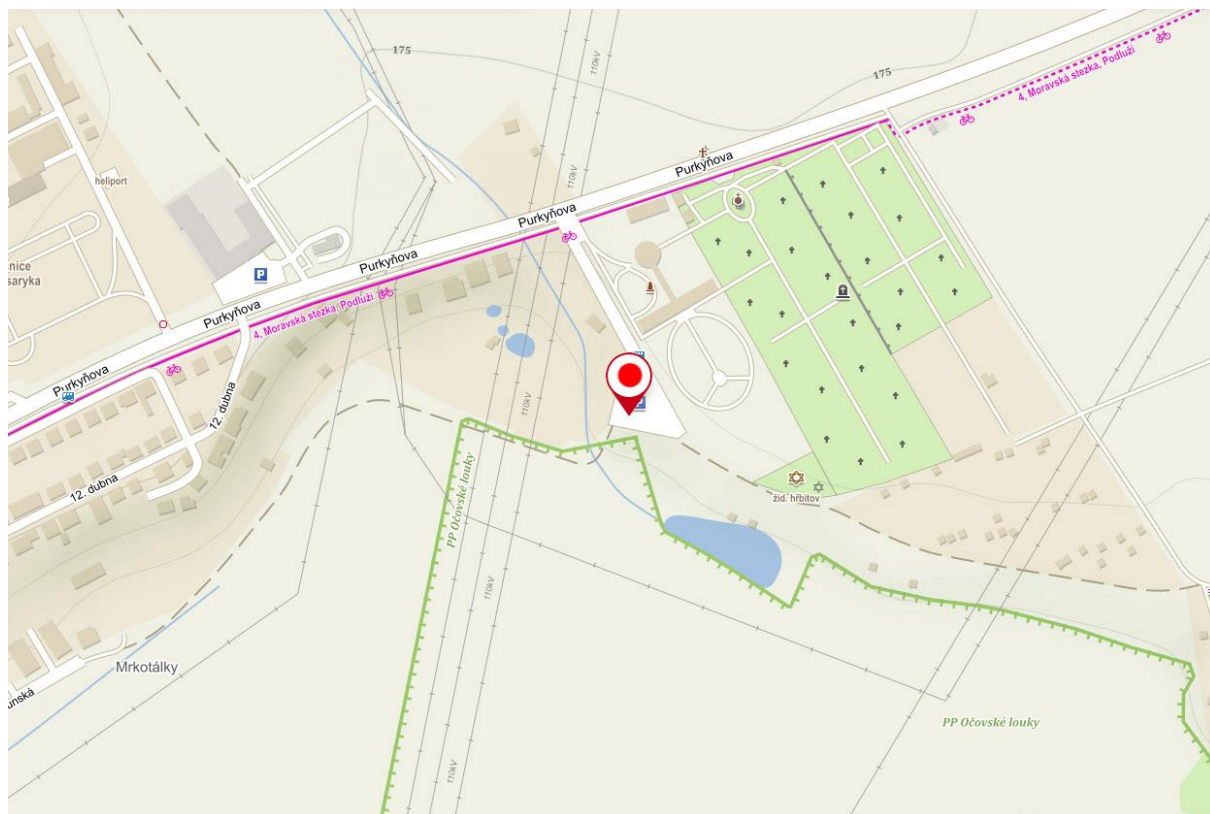

Hlasování u všech níže uvedených stanovišť bude probíhat ve středu 11.1.2023 (v případě konání II. kola volby prezidenta 25.1.2023) od 8:00 hod do 17:00 hod.

Okres Brno-město

Lokalita v areálu brněnského výstaviště – vjezd bránou č. 4 z ulice Křížkovského

GPS: 49.185681N, 16.581584E

Okres Brno-venkov

Lokalita v areálu brněnského výstaviště – vjezd bránou č. 4 z ulice Křížkovského

GPS: 49.185850N, 16.581885E

Okres Blansko

Blansko, parkoviště na Sportovním ostrově Ludvíka Daňka na konci ulice Mlýnská, za mostem vpravo, směrem k basebalovému hřišti.

GPS: 49.3660347N, 16.6369667E

Okres Břeclav

Parkoviště před Zimním stadionem Břeclav č.p. 2881

GPS: 48.7600178N, 16.8740939E

Okres Hodonín

Parkoviště u městského hřbitova, ul. Purkyňova, Hodonín

GPS: 48°51'46.0"N 17°09'09.9"E

Okres Vyškov

Vyškov, parkoviště nám. Čsl. armády u pivovaru (vedle Rotundy), vjezd a výjezd z ulice Československé armády proti bráně pivovaru.

GPS: 49.2764181N, 16.9987492E

Okres Znojmo

Znojmo, parkoviště u areálu Policie ČR, příjezd z ul. Pražská (u objektu Zdravotnické záchranné služby, Pražská 3872/59a, Znojmo)