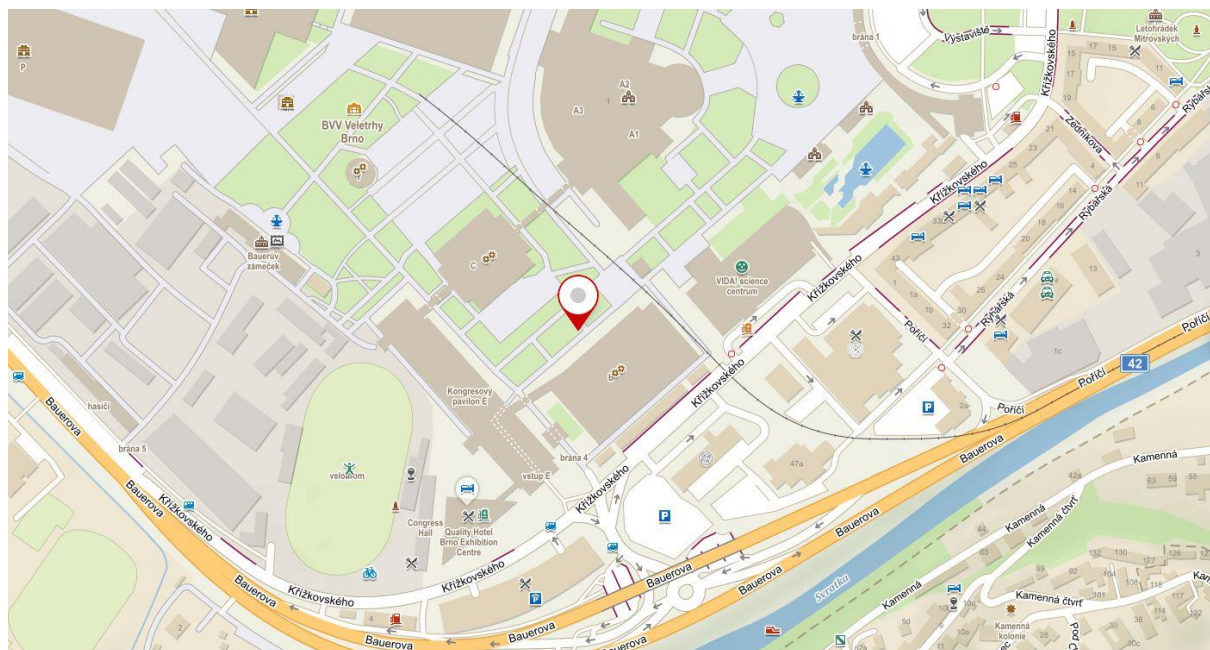

Hlasování u všech níže uvedených stanovišť bude probíhat ve středu 11.1.2023 (v případě konání II. kola volby prezidenta 25.1.2023) od 8:00 hod do 17:00 hod.

Okres Brno-město

Lokalita v areálu brněnského výstaviště – vjezd bránou č. 4 z ulice Křížkovského

GPS: 49.185681N, 16.581584E

Okres Brno-venkov

Lokalita v areálu brněnského výstaviště – vjezd bránou č. 4 z ulice Křížkovského

GPS: 49.185850N, 16.581885E

Okres Blansko

Blansko, parkoviště na Sportovním ostrově Ludvíka Daňka na konci ulice Mlýnská, za mostem vpravo, směrem k basebalovému hřišti.

GPS: 49.3660347N, 16.6369667E

Okres Břeclav

Parkoviště před Zimním stadionem Břeclav č.p. 2881

GPS: 48.7600178N, 16.8740939E

Okres Hodonín

Parkoviště u městského hřbitova, ul. Purkyňova, Hodonín

GPS: 48°51'46.0"N 17°09'09.9"E

Okres Vyškov

Vyškov, parkoviště nám. Čsl. armády u pivovaru (vedle Rotundy), vjezd a výjezd z ulice Československé armády proti bráně pivovaru.

GPS: 49.2764181N, 16.9987492E

Okres Znojmo

Znojmo, parkoviště u areálu Policie ČR, příjezd z ul. Pražská (u objektu Zdravotnické záchranné služby, Pražská 3872/59a, Znojmo)