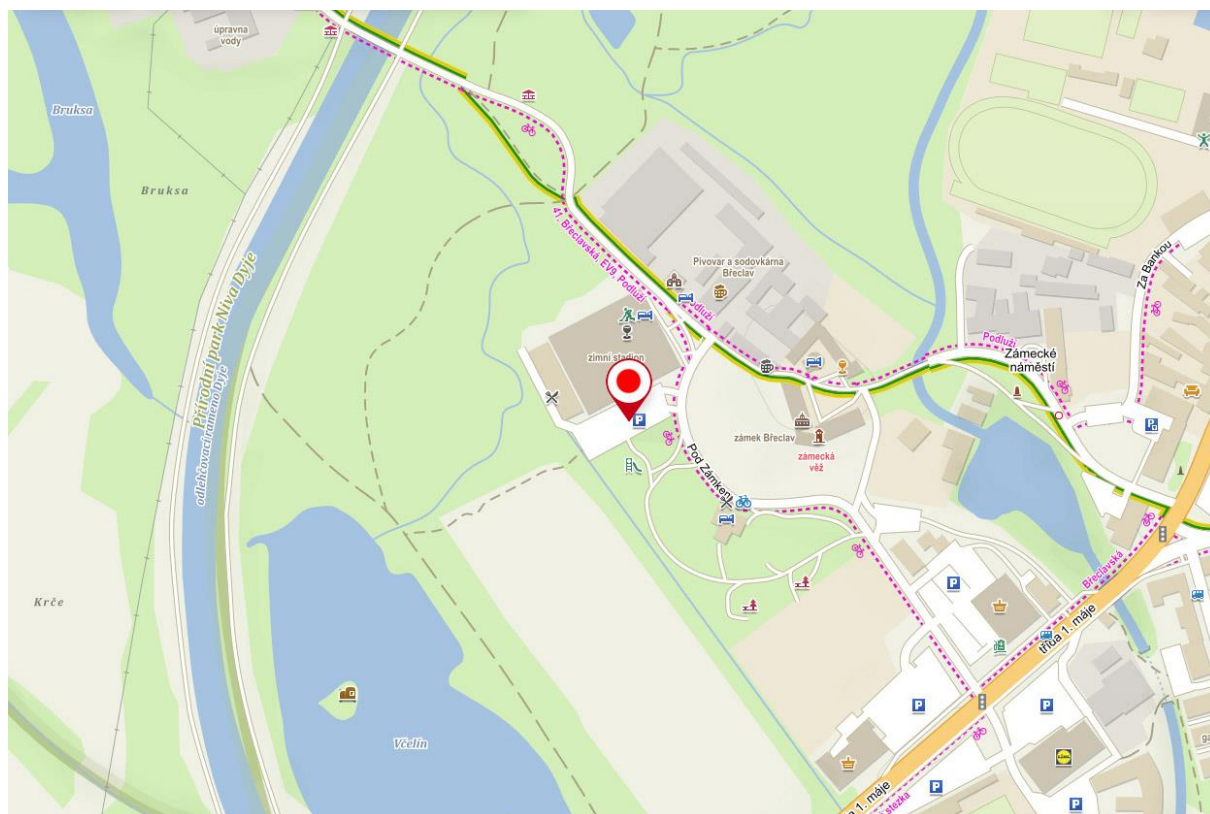

Hlasování u všech níže uvedených stanovišť bude probíhat ve středu 11.1.2023 (v případě konání II. kola volby prezidenta 25.1.2023) od 8:00 hod do 17:00 hod.

Okres Brno-město

Lokalita v areálu brněnského výstaviště – vjezd bránou č. 4 z ulice Křížkovského

GPS: 49.185681N, 16.581584E

Okres Brno-venkov

Lokalita v areálu brněnského výstaviště – vjezd bránou č. 4 z ulice Křížkovského

GPS: 49.185850N, 16.581885E

Okres Blansko

Blansko, parkoviště na Sportovním ostrově Ludvíka Daňka na konci ulice Mlýnská, za mostem vpravo, směrem k basebalovému hřišti.

GPS: 49.3660347N, 16.6369667E

Okres Břeclav

Parkoviště před Zimním stadionem Břeclav č.p. 2881

GPS: 48.7600178N, 16.8740939E

Okres Hodonín

Parkoviště u městského hřbitova, ul. Purkyňova, Hodonín

GPS: 48°51'46.0"N 17°09'09.9"E

Okres Vyškov

Vyškov, parkoviště nám. Čsl. armády u pivovaru (vedle Rotundy), vjezd a výjezd z ulice Československé armády proti bráně pivovaru.

GPS: 49.2764181N, 16.9987492E

Okres Znojmo

Znojmo, parkoviště u areálu Policie ČR, příjezd z ul. Pražská (u objektu Zdravotnické záchranné služby, Pražská 3872/59a, Znojmo)