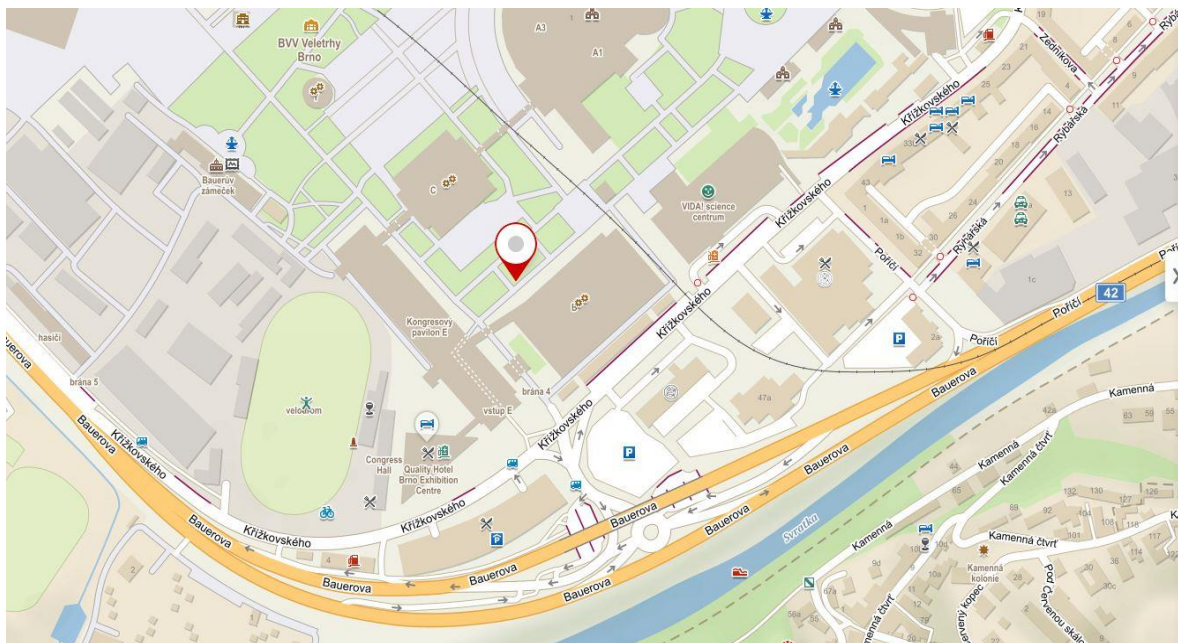

Přehled umístění volebních stanovišť v Jihomoravském kraji

pro volbu prezidenta republiky

zveřejněný v souladu s ust. § 8 odst. 3 zákona č. 411/2022 Sb., o zvláštních způsobech hlasování ve volbě prezidenta republiky v roce 2023

Hlasování u všech níže uvedených stanovišť bude probíhat ve středu 11.1.2023 (v případě konání II. kola volby prezidenta 25.1.2023) od 8:00 hod do 17:00 hod.

Okres Brno-město

Lokalita v areálu brněnského výstaviště – vjezd bránou č. 4 z ulice Křížkovského

GPS: 49.185681N, 16.581584E

Okres Brno-venkov

Lokalita v areálu brněnského výstaviště – vjezd bránou č. 4 z ulice Křížkovského

GPS: 49.185850N, 16.581885E

Okres Blansko

Blansko, parkoviště na Sportovním ostrově Ludvíka Daňka na konci ulice Mlýnská, za mostem vpravo, směrem k basebalovému hřišti.

Okres Vyškov

Vyškov, parkoviště nám. Čsl. armády u pivovaru (vedle Rotundy), vjezd a výjezd z ulice Československé armády proti bráně pivovaru.

GPS: 49.2764181N, 16.9987492E

Okres Znojmo

Znojmo, parkoviště u areálu Policie ČR, příjezd z ul. Pražská (u objektu Zdravotnické záchranné služby, Pražská 3872/59a, Znojmo)