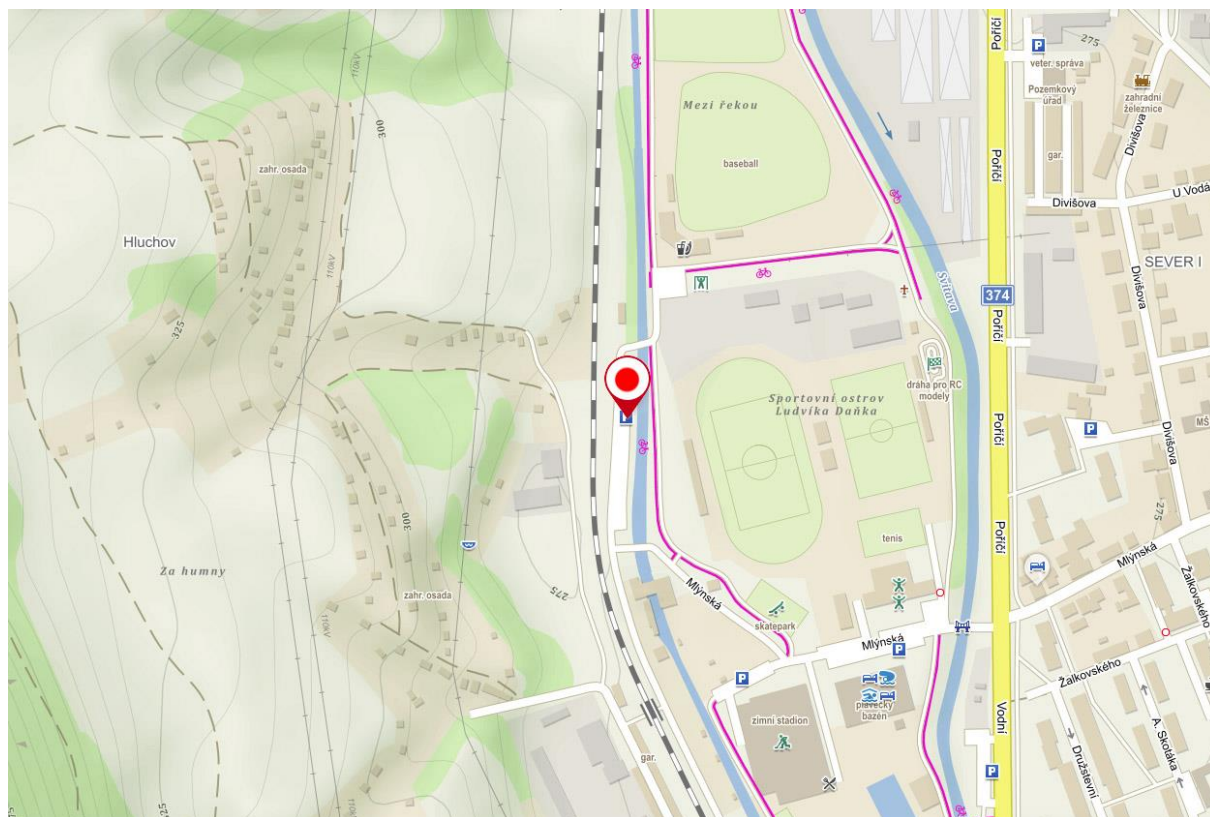

Hlasování u všech níže uvedených stanovišť bude probíhat ve středu 11.1.2023 (v případě konání II. kola volby prezidenta 25.1.2023) od 8:00 hod do 17:00 hod.

Okres Brno-město

Lokalita v areálu brněnského výstaviště – vjezd bránou č. 4 z ulice Křížkovského

GPS: 49.185681N, 16.581584E

Okres Brno-venkov

Lokalita v areálu brněnského výstaviště – vjezd bránou č. 4 z ulice Křížkovského

GPS: 49.185850N, 16.581885E

Okres Blansko

Blansko, parkoviště na Sportovním ostrově Ludvíka Daňka na konci ulice Mlýnská, za mostem vpravo, směrem k basebalovému hřišti.

GPS: 49.3660347N, 16.6369667E

Okres Břeclav

Parkoviště před Zimním stadionem Břeclav č.p. 2881

GPS: 48.7600178N, 16.8740939E

Okres Hodonín

Parkoviště u městského hřbitova, ul. Purkyňova, Hodonín

GPS: 48°51'46.0"N 17°09'09.9"E

Okres Vyškov

Vyškov, parkoviště nám. Čsl. armády u pivovaru (vedle Rotundy), vjezd a výjezd z ulice Československé armády proti bráně pivovaru.

GPS: 49.2764181N, 16.9987492E

Okres Znojmo

Znojmo, parkoviště u areálu Policie ČR, příjezd z ul. Pražská (u objektu Zdravotnické záchranné služby, Pražská 3872/59a, Znojmo)