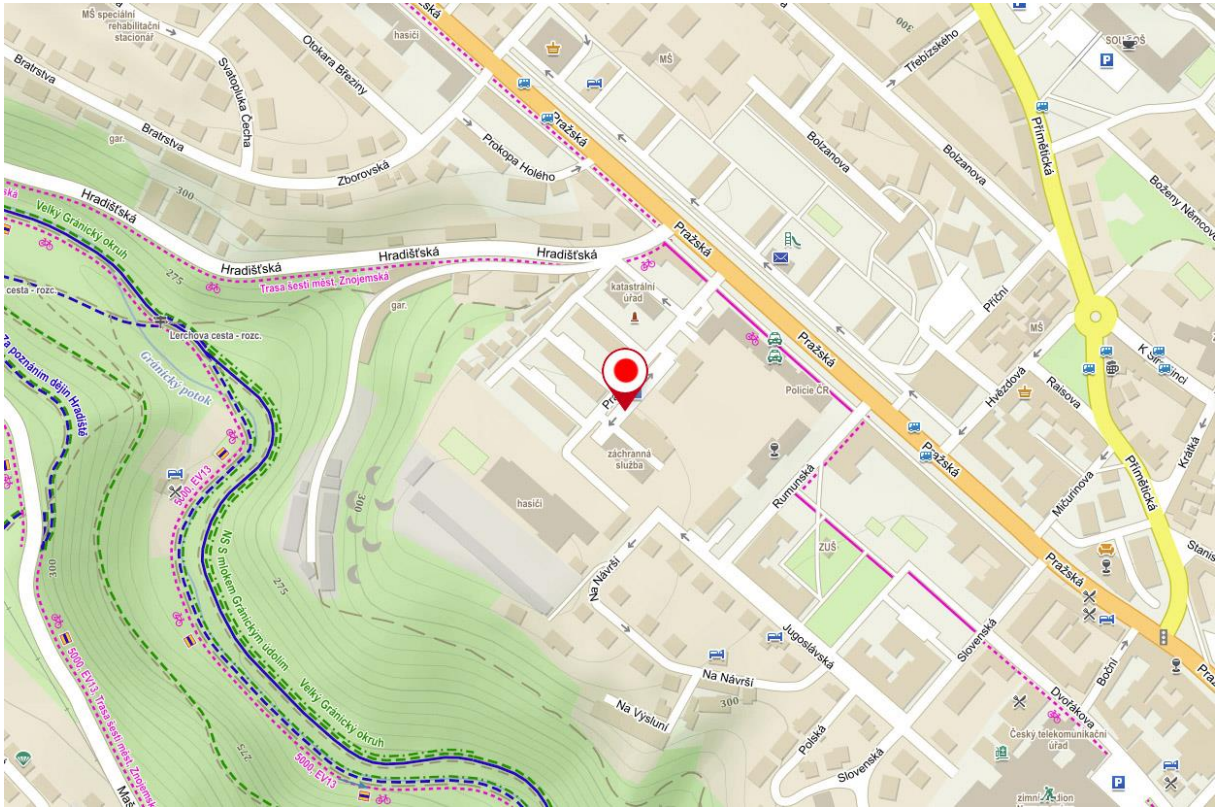

Okres Znojmo

Znojmo, parkoviště u areálu Policie ČR, příjezd z ul. Pražská (u objektu Zdravotnické záchranné služby, Pražská 3872/59a, Znojmo)

GPS: 48.8632186N, 16.0389014E

Zpracoval: Krajský úřad Jihomoravského kraje dne 20.12.2022